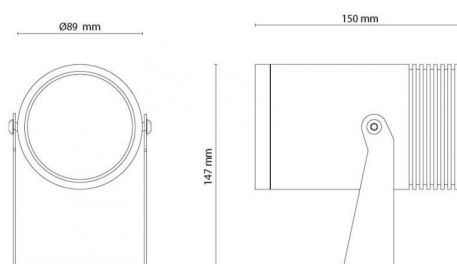

Behuizing: Aluminium
 Kleur: Grafiet
 Optiek: PMMA polymethylmethacrylaat

Montage/Aansluiting

Mounting: Opbouw, Outdoor
 Kabel: Kabel 2m

Afmetingen (mm)

Lengte (L): 150
 Breedte (W): 89
 Hoogte (H): 147
 Gewicht (bruto/netto): 1.5

Verpakking

Verpakkingsafmetingen: 200 x 140 x 110

7 0 2 1 9 8 6 3 0 0 0 8 6