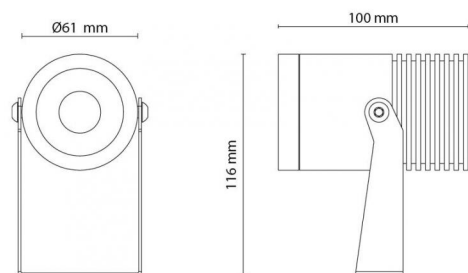

### Montage/Aansluiting

Mounting: Opbouw, Outdoor  
 Kabel: Kabel 2m

### Afmetingen (mm)

Lengte (L): 100  
 Breedte (W): 61  
 Hoogte (H): 116  
 Gewicht (bruto/netto): 0.62

### Verpakking

Verpakkingsafmetingen: 160 x 120 x 80

7 0 2 1 9 8 6 3 0 0 0 7 9