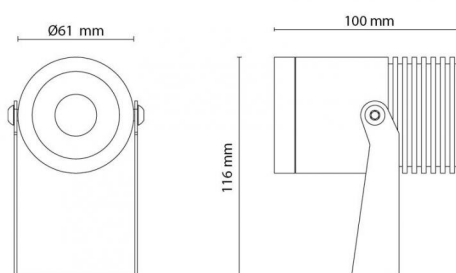

Behuizing: Aluminium
 Kleur: Grafiet
 Optiek: PMMA polymethylmethacrylaat

Montage/Aansluiting

Mounting: Opbouw, Outdoor
 Kabel: Kabel 2m

Afmetingen (mm)

Lengte (L): 100
 Breedte (W): 61
 Hoogte (H): 116
 Gewicht (bruto/netto): 0.62

Verpakking

Verpakkingsafmetingen: 160 x 120 x 80

7 0 2 1 9 8 6 3 0 0 0 6 2