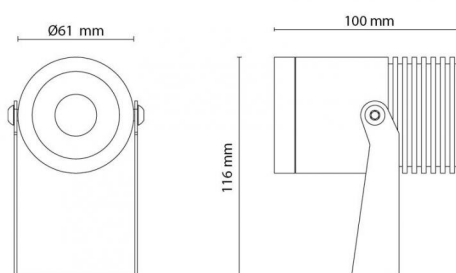

### Montage/Aansluiting

Mounting: Opbouw, Outdoor  
 Kabel: Kabel 2m

### Afmetingen (mm)

Lengte (L): 100  
 Breedte (W): 61  
 Hoogte (H): 116  
 Gewicht (bruto/netto): 0.62

### Verpakking

Verpakkingsafmetingen: 160 x 120 x 80

7 0 2 1 9 8 6 3 0 0 0 5 5