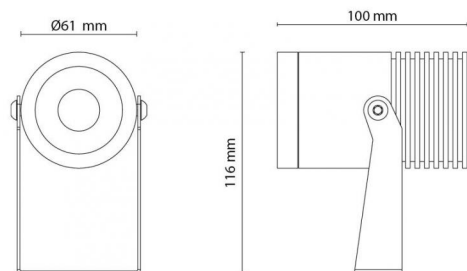

### Montage/Aansluiting

Mounting: Opbouw, Outdoor  
 Kabel: Kabel 2m

### Afmetingen (mm)

Lengte (L): 100  
 Breedte (W): 61  
 Hoogte (H): 116  
 Gewicht (bruto/netto): 0.62

### Verpakking

Verpakkingsafmetingen: 160 x 120 x 80

7 0 2 1 9 8 6 3 0 0 4 8