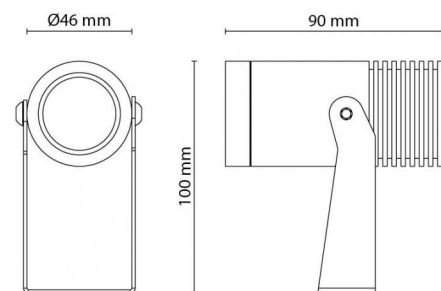

Artikelcode: **5046 630001**
 EAN: 7021986300017

Lichttechniek

Versie:	Mini
Soort lichtbron:	LED (Niet-verwisselbare)
Wattage:	8W
System wattage:	8W
Luminous flux:	550lm
Werkzaamheid:	69 lm/W
Spanning:	220-240V
Kleurtemperatuur:	3000K
Kleurweergave (CRI):	Ra>80
MacAdams factor:	SDCM: 3
levensduur:	L80/B20>50,000
Lichtverdeling:	Direct
Bundelhoek:	36°

Controle/dimmen

Type: Faseafsnijding

Bescherming

Isolatieklasse:	Klasse I
IP:	IP67
Vandal class:	IK04
Ta nominel:	Ta=25°C

Energie en goedkeuringen

Energieklasse:	A+
Goedkeuringen:	CE

Materiaal en afwerking

Behuizing:	Aluminium
Kleur:	Grafiet
Optiek:	PMMA polymethylmethacrylaat

Montage/Aansluiting

Mounting:	Opbouw, Outdoor
Kabel:	Kabel 2m

Afmetingen (mm)

Lengte (L):	90
Breedte (W):	46
Hoogte (H):	100
Gewicht (bruto/netto):	0.46

Verpakking

Verpakkingsafmetingen: 150 x 110 x 65

7 0 2 1 9 8 6 3 0 0 0 1 7