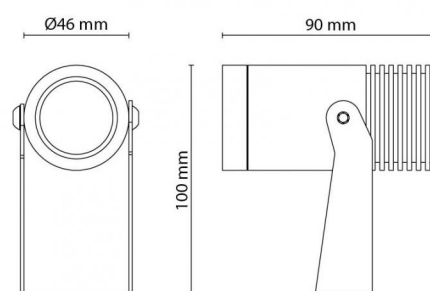

### Lichttechniek

Versie:	Mini
Soort lichtbron:	LED (Niet-verwisselbare)
Wattage:	8W
System wattage:	8W
Luminous flux:	540lm
Werkzaamheid:	68 lm/W
Spanning:	220-240V
Kleurtemperatuur:	3000K
Kleurweergave (CRI):	CRI >80
MacAdams factor:	SDCM: 3
levensduur:	L80/B20>50,000
Lichtverdeling:	Direct
Bundelhoek:	15°

### Controle/dimmen

Type: Faseafsnijding

### Afmetingen (mm)

Lengte (L):	90
Breedte (W):	46
Hoogte (H):	100
Gewicht (bruto/netto):	0.46

### Verpakking

Verpakkingsafmetingen: 150 x 110 x 65

7 0 2 1 9 8 6 3 0 0 0 0 0