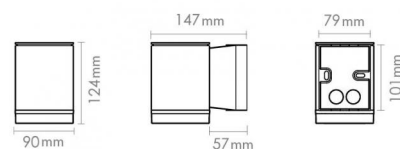

Goedkeuringen: CE

Materiaal en afwerking

Behuizing: Aluminium
Kleur: Grafiet
Optiek: Polycarbonaat (PC)

Montage/Aansluiting

Mounting: Opbouw, Outdoor
Koppeling: Schroefloos klemmenblok

Afmetingen (mm)

Breedte (W): 90
Hoogte (H): 124
Depth (D): 147
Gewicht (bruto/netto): 1.62 / 1.62