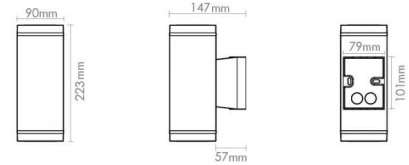

## Materiaal en afwerking

Behuizing:	Aluminium
Kleur:	Grafiet
Optiek:	Polycarbonaat (PC)

## Afmetingen (mm)

Breedte (W):	90
Hoogte (H):	223
Depth (D):	147
Gewicht (bruto/netto):	1.62 / 1.62

7 0 2 1 9 8 6 2 3 7 2 6 9