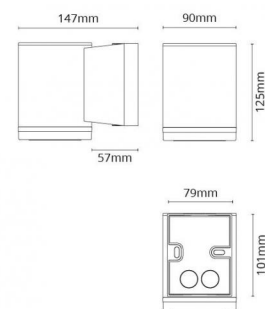

Afmetingen (mm)

Breedte (W): 90
Hoogte (H): 125
Depth (D): 147
Gewicht (bruto/netto): 1.2 / 0.9

Verpakking

Verpakkingsafmetingen: 160 x 100 x 135

7 0 2 1 9 8 6 2 3 7 0 6 1