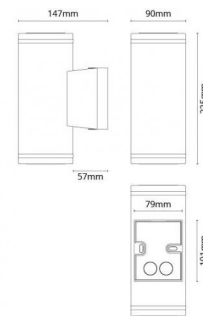

## Lichttechniek

Soort lichtbron:	LED (Verwisselbare)
Socket:	GU10
Wattage:	2x6,2W
System wattage:	12.4W
Luminous flux:	660lm
Werkzaamheid:	54 lm/W
Spanning:	230V
Kleurtemperatuur:	3000K
Kleurweergave (CRI):	Ra>80
MacAdams factor:	SDCM: 4
levensduur:	L70/B50>25,000
Lichtverdeling:	Direct
Bundelhoek:	35°/35°

## Controle/dimmen

Type:	Faseafsnijding
-------	----------------

## Afmetingen (mm)

Breedte (W):	90
Hoogte (H):	225
Depth (D):	147
Gewicht (bruto/netto):	1.63 / 1.33

## Verpakking

Verpakkingsafmetingen:	160 x 100 x 230
------------------------	-----------------

7 0 2 1 9 8 6 2 3 7 0 5 4