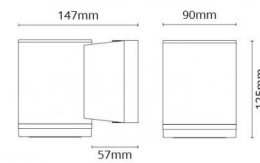

Artikelcode:

5046 623704

EAN:

7021986237047

Lichttechniek

Soort lichtbron:	LED (Verwisselbare)
Socket:	GU10
Wattage:	6,2W
System wattage:	6.2W
Luminous flux:	330lm
Werkzaamheid:	54 lm/W
Spanning:	230V
Kleurtemperatuur:	3000K
Kleurweergave (CRI):	Ra>80
MacAdams factor:	SDCM: 4
levensduur:	L70/B50>25,000
Lichtverdeling:	Direct
Bundelhoek:	35°

Materiaal en afwerking

Behuizing:	Aluminium
Kleur:	Grafiet
Optiek:	Polycarbonaat (PC)

Montage/Aansluiting

Mounting:	Opbouw, Outdoor
Koppeling:	Schroefloos klemmenblok

Afmetingen (mm)

Breedte (W):	90
Hoogte (H):	125
Depth (D):	147
Gewicht (bruto/netto):	1.2 / 0.9

Verpakking

Verpakkingsafmetingen:	160 x 100 x 135
------------------------	-----------------

7 0 2 1 9 8 6 2 3 7 0 4 7