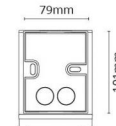

Lichttechniek

Soort lichtbron:	LED (Verwisselbare)
Socket:	GU10
Wattage:	6,2W
System wattage:	6.2W
Luminous flux:	330lm
Werkzaamheid:	54 lm/W
Spanning:	230V
Kleurtemperatuur:	3000K
Kleurweergave (CRI):	Ra>80
MacAdams factor:	SDCM: 4
levensduur:	L70/B50>25,000
Lichtverdeling:	Direct
Bundelhoek:	35°