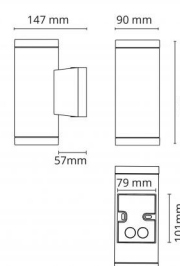

Bescherming

Isolatieklasse: Klasse II
IP: IP65
Vandal class: IK08