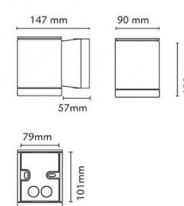

Bescherming

Isolatieklasse: Klasse II
IP: IP54
Vandal class: IK08