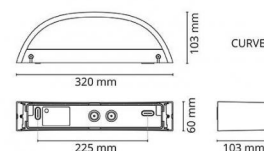

Specification: Curve Direct

Artikelcode: **5046 623366**
EAN: 7021986233667

Lichttechniek

Soort lichtbron: LED (Niet-verwisselbare)
Wattage: 10W
System wattage: 10W
Luminous flux: 320lm
Werkzaamheid: 32 lm/W
Spanning: 230V
Kleurtemperatuur: 3000K
Kleurweergave (CRI): Ra>80
MacAdams factor: SDCM: 3
Levenslang: L70/B50>50,000
Lichtverdeling: Direct
Bundelhoek: 110°

Controle/dimmen

Type: Faseafsnijding

Bescherming

Isolatieklasse: Klasse I
IP: IP65
Vandal class: IK06
Ta nominel: Ta=25°C

Energie en goedkeuringen

Energieklasse: A+
Goedkeuringen: CE

Materiaal en afwerking

Behuizing: Aluminium
Kleur: Grafiet (RAL 7024)
Optiek: Tempered glass

Montage/Aansluiting

Mounting: Opbouw
Koppeling: Schroefloos klemmenblok

Afmetingen (mm)

Breedte (W): 320
Hoogte (H): 60
Depth (D): 103
Gewicht (bruto/netto): 1.4

Verpakking

Verpakkingsafmetingen: 330 x 120 x 70