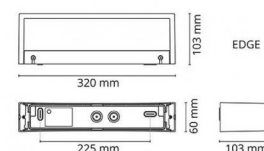

Artikelcode: **5046 623361**
EAN: 7021986233612

Lichttechniek

Soort lichtbron: LED (Niet-verwisselbare)
Wattage: 10W
System wattage: 10W
Luminous flux: 440lm
Werkzaamheid: 44 lm/W
Spanning: 230V
Kleurtemperatuur: 3000K
Kleurweergave (CRI): Ra>80
MacAdams factor: SDCM: 3
Levenslang: L70/B50>50,000
Lichtverdeling: Direct
Bundelhoek: 110°

Controle/dimmen

Type: Faseafsnijding

Bescherming

Isolatieklasse: Klasse I
IP: IP65
Vandal class: IK06
Ta nominel: Ta=25°C

Energie en goedkeuringen

Energieklasse: A+
Goedkeuringen: CE

Materiaal en afwerking

Behuizing: Aluminium
Kleur: Grafiet (RAL 7024)
Optiek: Tempered glass

Montage/Aansluiting

Mounting: Opbouw
Koppeling: Schroefloos klemmenblok

Afmetingen (mm)

Breedte (W): 320
Hoogte (H): 60
Depth (D): 103
Gewicht (bruto/netto): 1.7

Verpakking

Verpakkingsafmetingen: 330 x 120 x 70