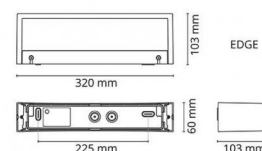

Artikelcode: **5046 623351**
EAN: 7021986233513

Lichttechniek

Soort lichtbron: LED (Niet-verwisselbare)
Wattage: 10W
System wattage: 10W
Luminous flux: 520lm
Werkzaamheid: 52 lm/W
Spanning: 230V
Kleurtemperatuur: 3000K
Kleurweergave (CRI): Ra>80
MacAdams factor: SDCM: 3
Levenslang: L70/B50>50,000
Lichtverdeling: Direct
Bundelhoek: 110°/110°

Controle/dimmen

Type: Faseafsnijding

Bescherming

Isolatieklasse: Klasse I
IP: IP65
Vandal class: IK06
Ta nominel: Ta=25°C

Energie en goedkeuringen

Energieklasse: A+
Goedkeuringen: CE

Materiaal en afwerking

Behuizing: Aluminium
Kleur: Grafiet (RAL 7024)
Optiek: Tempered glass

Montage/Aansluiting

Mounting: Opbouw
Koppeling: Schroefloos klemmenblok

Afmetingen (mm)

Breedte (W): 320
Hoogte (H): 60
Depth (D): 103
Gewicht (bruto/netto): 1.7

Verpakking

Verpakkingsafmetingen: 330 x 120 x 70