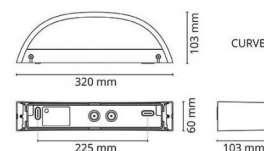

Artikelcode: **5046 623341**
EAN: 7021986233414

Lichttechniek

Soort lichtbron: LED (Niet-verwisselbare)
Wattage: 10W
System wattage: 10W
Luminous flux: 550lm
Werkzaamheid: 55 lm/W
Spanning: 230V
Kleurtemperatuur: 3000K
Kleurweergave (CRI): Ra>80
MacAdams factor: SDCM: 3
Levenslang: L70/B50>50,000
Lichtverdeling: Direct
Bundelhoek: 110°/110°

Controle/dimmen

Type: Faseafsnijding

Bescherming

Isolatieklasse: Klasse I
IP: IP65
Vandal class: IK06
Ta nominel: Ta=25°C

Energie en goedkeuringen

Energieklasse: A+
Goedkeuringen: CE

Materiaal en afwerking

Behuizing: Aluminium
Kleur: Grafiet (RAL 7024)
Optiek: Tempered glass

Montage/Aansluiting

Mounting: Opbouw
Koppeling: Schroefloos klemmenblok

Afmetingen (mm)

Breedte (W): 320
Hoogte (H): 60
Depth (D): 103
Gewicht (bruto/netto): 1.4

Verpakking

Verpakkingsafmetingen: 330 x 120 x 70