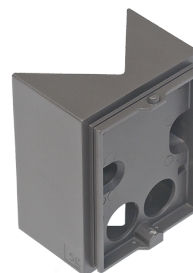

Artikelcode: **5046 623207**
EAN: 7021986232073

Energie en goedkeuringen

Goedkeuringen: CE

Materiaal en afwerking

Behuizing: Staal
Kleur: Grafiet (RAL 7024)

Montage/Aansluiting

Mounting: Opbouw
Koppeling: Schroefloos klemmenblok

Afmetingen (mm)

Breedte (W): 80
Hoogte (H): 101
Depth (D): 50
Gewicht (bruto/netto): 0.18

7 0 2 1 9 8 6 2 3 2 0 7 3