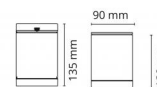

Bescherming

Isolatieklasse:	Klasse I
IP:	IP65
Vandal class:	IK08