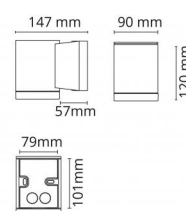

Artikelcode: **5046 614690**
EAN: 7021986146905

Lichttechniek

Socket: GU10
Wattage: 35W
System wattage: 35W
Spanning: 230V
Lichtverdeling: Direct
Bundelhoek: 35°

Controle/dimmen

Type: Faseafsnijding

Bescherming

Isolatieklasse: Klasse II
IP: IP65
Vandal class: IK08

Energie en goedkeuringen

Goedkeuringen: CE

Materiaal en afwerking

Behuizing: Aluminium
Kleur: Zwart (RAL 9004)
Optiek: Tempered glass

Montage/Aansluiting

Mounting: Opbouw
Koppeling: Schroefloos klemmenblok

Afmetingen (mm)

Breedte (W): 90
Hoogte (H): 120
Depth (D): 147
Gewicht (bruto/netto): 0.9

Verpakking

Verpakkingsafmetingen: 160 x 100 x 135

7 0 2 1 9 8 6 1 4 6 9 0 5