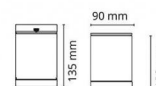

Artikelcode: **5046 614685**
EAN: 7021986146851

Lichttechniek

Versie:	Plafont
Soort lichtbron:	Halogen
Socket:	GU10
Wattage:	35W
System wattage:	35W
Spanning:	230V
Lichtverdeling:	Direct
Bundelhoek:	35°

Bescherming

Isolatieklasse:	Klasse I
IP:	IP54
Vandal class:	IK08

Energie en goedkeuringen

Goedkeuringen: CE

Materiaal en afwerking

Behuizing:	Aluminium
Kleur:	Zwart (RAL 9004)
Optiek:	Tempered glass

Montage/Aansluiting

Mounting:	Opbouw
Koppeling:	Schroefloos klemmenblok

Afmetingen (mm)

Lengte (L):	90
Breedte (W):	90
Hoogte (H):	120
Gewicht (bruto/netto):	0.925

Verpakking

Verpakkingsafmetingen: 100 x 100 x 155

7 0 2 1 9 8 6 1 4 6 8 5 1