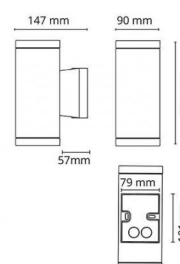

Artikelcode: **5046 614682**
EAN: 7021986146820

Lichttechniek

Soort lichtbron: Halogen
Socket: GU10
Wattage: 2x35W
System wattage: 70W
Spanning: 230V
Lichtverdeling: Direct
Bundelhoek: 35°

Bescherming

Isolatieklasse: Klasse II
IP: IP54
Vandal class: IK08

Energie en goedkeuringen

Goedkeuringen: CE

Materiaal en afwerking

Behuizing: Aluminium
Kleur: Zwart (RAL 9004)
Optiek: Tempered glass

Montage/Aansluiting

Mounting: Opbouw
Koppeling: Schroefloos klemmenblok

Afmetingen (mm)

Breedte (W): 90
Hoogte (H): 215
Depth (D): 147
Gewicht (bruto/netto): 1.62

Verpakking

Verpakkingsafmetingen: 160 x 100 x 230

7 0 2 1 9 8 6 1 4 6 8 2 0