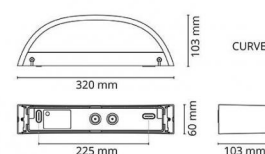

Specification: Curve Direct

Artikelcode: **5046 614366**
EAN: 7021986143669

Lichttechniek

Soort lichtbron: LED (Niet-verwisselbare)
Wattage: 10W
System wattage: 10W
Luminous flux: 320lm
Werkzaamheid: 32 lm/W
Spanning: 230V
Kleurtemperatuur: 3000K
Kleurweergave (CRI): Ra>80
MacAdams factor: SDCM: 3
Levenslang: L70/B50>50,000
Lichtverdeling: Direct
Bundelhoek: 110°

Controle/dimmen

Type: Faseafsnijding

Bescherming

Isolatieklasse: Klasse I
IP: IP65
Vandal class: IK10
Ta nominel: Ta=25°C

Energie en goedkeuringen

Energieklasse: A+
Goedkeuringen: CE

Materiaal en afwerking

Behuizing: Aluminium
Kleur: Zwart (RAL 9004)
Optiek: Tempered glass

Montage/Aansluiting

Mounting: Opbouw
Koppeling: Schroefloos klemmenblok

Afmetingen (mm)

Breedte (W): 320
Hoogte (H): 60
Depth (D): 103
Gewicht (bruto/netto): 1.4

Verpakking

Verpakkingsafmetingen: 330 x 120 x 70