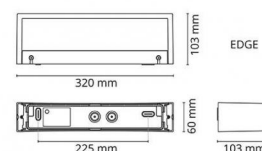

Artikelcode: **5046 614361**
EAN: 7021986143614

Lichttechniek

Soort lichtbron: LED (Niet-verwisselbare)
Wattage: 10W
System wattage: 10W
Luminous flux: 440lm
Werkzaamheid: 44 lm/W
Spanning: 230V
Kleurtemperatuur: 3000K
Kleurweergave (CRI): Ra>80
MacAdams factor: SDCM: 3
Levenslang: L70/B50>50,000
Lichtverdeling: Direct
Bundelhoek: 110°

Controle/dimmen

Type: Faseafsnijding

Bescherming

Isolatieklasse: Klasse I
IP: IP65
Vandal class: IK06
Ta nominel: Ta=25°C

Energie en goedkeuringen

Energieklasse: A+
Goedkeuringen: CE

Materiaal en afwerking

Behuizing: Aluminium
Kleur: Zwart (RAL 9004)
Optiek: Tempered glass

Montage/Aansluiting

Mounting: Opbouw
Koppeling: Schroefloos klemmenblok

Afmetingen (mm)

Breedte (W): 320
Hoogte (H): 60
Depth (D): 103
Gewicht (bruto/netto): 1.7

Verpakking

Verpakkingsafmetingen: 330 x 120 x 70