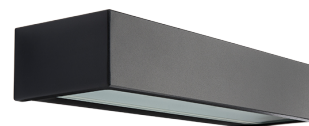

Artikelcode: **5046 614361**
EAN: 7021986143614

Lichttechniek

Soort lichtbron: LED (Niet-verwisselbare)
Wattage: 10W
System wattage: 10W
Luminous flux: 440lm
Werkzaamheid: 44 lm/W
Spanning: 230V
Kleurtemperatuur: 3000K
Kleurweergave (CRI): Ra>80
MacAdams factor: SDCM: 3
Levenslang: L70/B50>50,000
Lichtverdeling: Direct
Bundelhoek: 110°

Controle/dimmen

Type: Faseafsnijding

Bescherming

Isolatieklasse: Klasse I
IP: IP65
Vandal class: IK06
Ta nominel: Ta=25°C

Energie en goedkeuringen

Energieklasse: A+
Goedkeuringen: CE

Materiaal en afwerking

Behuizing: Aluminium
Kleur: Zwart (RAL 9004)
Optiek: Tempered glass

Montage/Aansluiting

Mounting: Opbouw
Koppeling: Schroefloos klemmenblok

Afmetingen (mm)

Breedte (W): 320
Hoogte (H): 60
Depth (D): 103
Gewicht (bruto/netto): 1.7

Verpakking

Verpakkingsafmetingen: 330 x 120 x 70