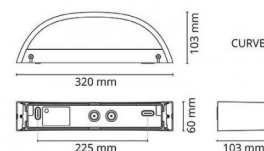

Artikelcode: **5046 614341**
EAN: 7021986143416

Lichttechniek

Soort lichtbron: LED (Niet-verwisselbare)
Wattage: 10W
System wattage: 10W
Luminous flux: 550lm
Werkzaamheid: 55 lm/W
Spanning: 230V
Kleurtemperatuur: 3000K
Kleurweergave (CRI): Ra>80
MacAdams factor: SDCM: 3
Levenslang: L70/B50>50,000
Lichtverdeling: Direct
Bundelhoek: 110°/110°

Controle/dimmen

Type: Faseafsnijding

Bescherming

Isolatieklasse: Klasse I
IP: IP65
Vandal class: IK06
Ta nominel: Ta=25°C

Energie en goedkeuringen

Energieklasse: A+
Goedkeuringen: CE

Materiaal en afwerking

Behuizing: Aluminium
Kleur: Zwart (RAL 9004)
Optiek: Tempered glass

Montage/Aansluiting

Mounting: Opbouw
Koppeling: Schroefloos klemmenblok

Afmetingen (mm)

Breedte (W): 320
Hoogte (H): 60
Depth (D): 103
Gewicht (bruto/netto): 1.4

Verpakking

Verpakkingsafmetingen: 330 x 120 x 70