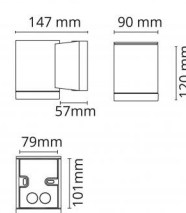

Artikelcode: **5046 611690**
EAN: 7021986116908

Lichttechniek

Socket: GU10
Wattage: 35W
System wattage: 35W
Spanning: 230V
Lichtverdeling: Direct
Bundelhoek: 35°

Controle/dimmen

Type: Faseafsnijding

Bescherming

Isolatieklasse: Klasse II
IP: IP65
Vandal class: IK08

Energie en goedkeuringen

Goedkeuringen: CE

Materiaal en afwerking

Behuizing: Aluminium
Kleur: Wit (RAL 9003)
Optiek: Tempered glass

Montage/Aansluiting

Mounting: Opbouw
Koppeling: Schroefloos klemmenblok

Afmetingen (mm)

Breedte (W): 90
Hoogte (H): 120
Depth (D): 147
Gewicht (bruto/netto): 0.9

Verpakking

Verpakkingsafmetingen: 160 x 100 x 135

7 0 2 1 9 8 6 1 1 6 9 0 8