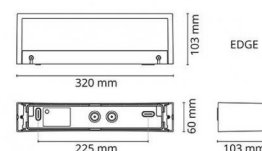

## Lichttechniek

Soort lichtbron: LED (Niet-verwisselbare)  
Wattage: 10W  
System wattage: 10W  
Luminous flux: 440lm  
Werkzaamheid: 44 lm/W  
Spanning: 230V  
Kleurtemperatuur: 3000K  
Kleurweergave (CRI): Ra>80  
MacAdams factor: SDCM: 3  
Levenslang: L70/B50>50,000  
Lichtverdeling: Direct  
Bundelhoek: 110°

## Controle/dimmen

Type: Faseafsnijding

## Afmetingen (mm)

Breedte (W): 320  
Hoogte (H): 60  
Depth (D): 103  
Gewicht (bruto/netto): 1.7

## Verpakking

Verpakkingsafmetingen: 330 x 120 x 70

7 0 2 1 9 8 6 1 1 3 6 1 7