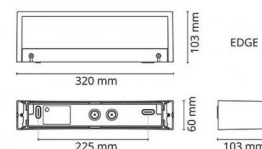

## Controle/dimmen

Type: Faseafsnijding

## Afmetingen (mm)

Breedte (W): 320  
Hoogte (H): 60  
Depth (D): 103  
Gewicht (bruto/netto): 1.7

## Verpakking

Verpakkingsafmetingen: 330 x 120 x 70

7 0 2 1 9 8 6 1 1 3 5 1 8