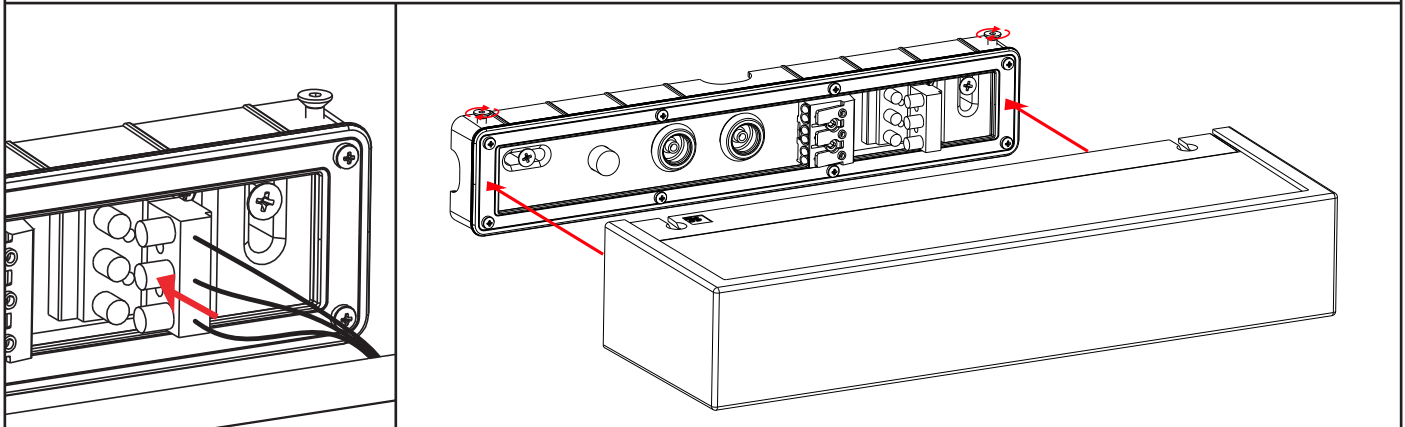

Curve

230V, 50/60Hz, Class I, IP65

 NO: Skadet glass må erstattes med nytt.
 EN: Replace any cracked protective shield.
 FR: Tout verre endommagé doit être remplacé.
 NL: Gebroken glas moet vervangen worden.
 DE: Beschädigte Leuchten-Abdeckungen müssen ausgetauscht werden.