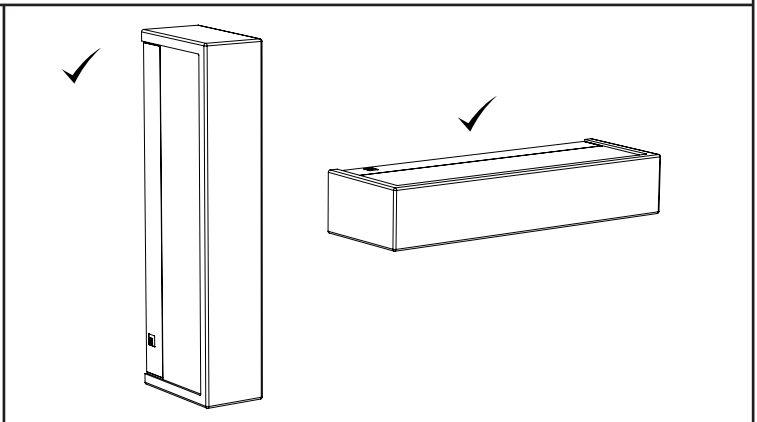

Curve

230V, 50/60Hz, Class I, IP65

 NO: Skadet glass må erstattes med nytt.
 EN: Replace any cracked protective shield.
 FR: Tout verre endommagé doit être remplacé.
 NL: Gebroken glas moet vervangen worden.
 DE: Beschädigte Leuchten-Abdeckungen müssen ausgetauscht werden.