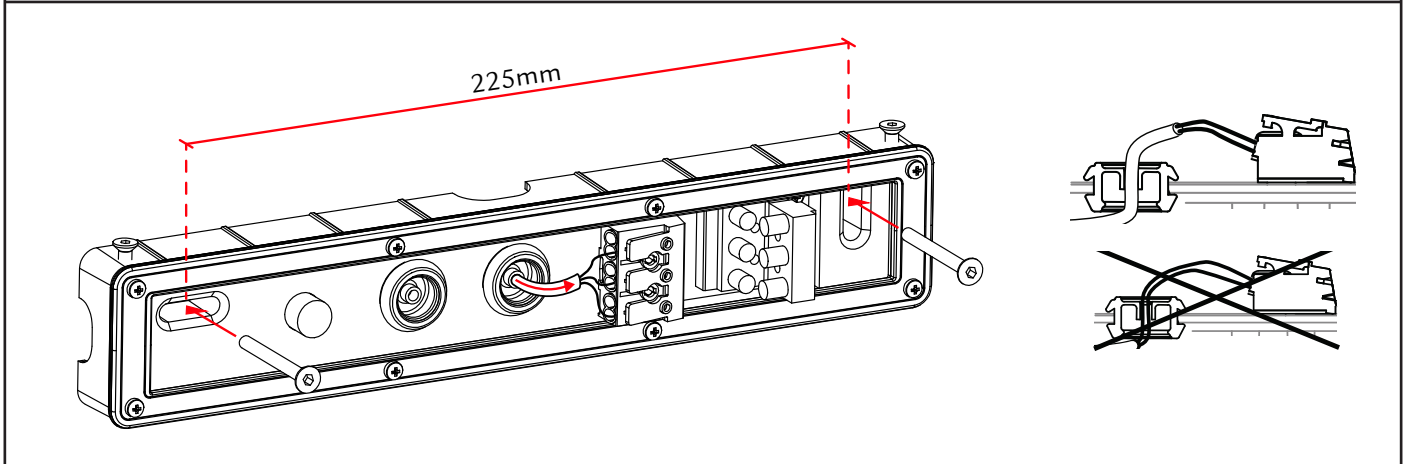

Curve

230V, 50/60Hz, Class I, IP65

 NO: Skadet glass må erstattes med nytt.
 EN: Replace any cracked protective shield.
 FR: Tout verre endommagé doit être remplacé.
 NL: Gebroken glas moet vervangen worden.
 DE: Beschädigte Leuchten-Abdeckungen müssen ausgetauscht werden.