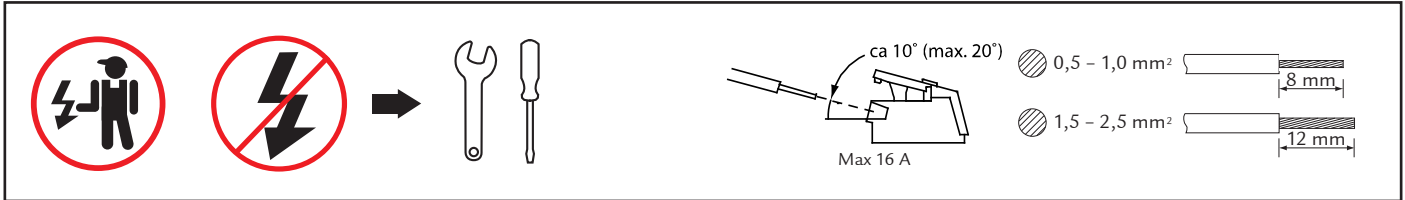

Curve

230V, 50/60Hz, Class I, IP65

 NO: Skadet glass må erstattes med nytt.
 EN: Replace any cracked protective shield.
 FR: Tout verre endommagé doit être remplacé.
 NL: Gebroken glas moet vervangen worden.
 DE: Beschädigte Leuchten-Abdeckungen müssen ausgetauscht werden.