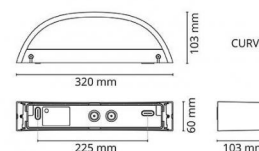

Artikelcode: **5046 611341**
EAN: 7021986113419

Lichttechniek

Soort lichtbron: LED (Niet-verwisselbare)
Wattage: 10W
System wattage: 10W
Luminous flux: 550lm
Werkzaamheid: 55 lm/W
Spanning: 230V
Kleurtemperatuur: 3000K
Kleurweergave (CRI): Ra>80
MacAdams factor: SDCM: 3
Levenslang: L70/B50>50,000
Lichtverdeling: Direct
Bundelhoek: 110°/110°

Controle/dimmen

Type: Faseafsnijding

Bescherming

Isolatieklasse: Klasse I
IP: IP65
Vandal class: IK06
Ta nominel: Ta=25°C

Energie en goedkeuringen

Energieklasse: A+
Goedkeuringen: CE

Materiaal en afwerking

Behuizing: Aluminium
Kleur: Matwit (RAL 9003)
Optiek: Tempered glass

Montage/Aansluiting

Mounting: Opbouw
Koppeling: Schroefloos klemmenblok

Afmetingen (mm)

Breedte (W): 320
Hoogte (H): 60
Depth (D): 103
Gewicht (bruto/netto): 1.4

Verpakking

Verpakkingsafmetingen: 330 x 120 x 70