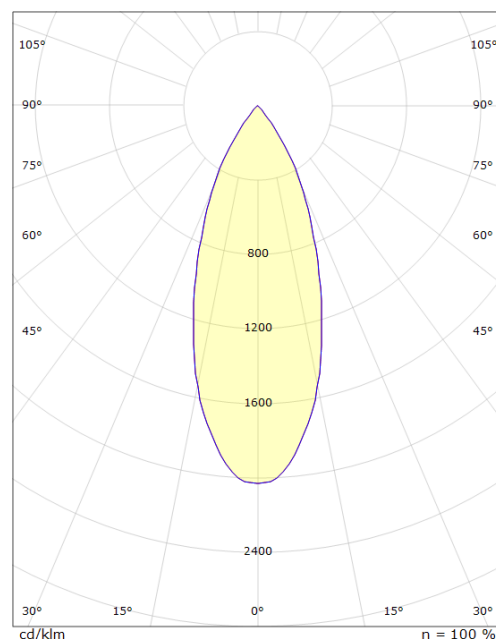

Artikelcode: **5046 320600**
 EAN: 7021983206008

Lichttechniek

Soort lichtbron: LED (Niet-verwisselbare)
 Wattage: 7W
 System wattage: 7.0W
 Luminous flux: 330lm
 Werkzaamheid: 48 lm/W
 Spanning: 220-240V
 Kleurtemperatuur: 2700K
 Kleurweergave (CRI): Ra 98
 MacAdams factor: SDCM: 2
 levensduur: L90/B10>50,000
 Lichtverdeling: Direct
 Optiek: Reflector medium
 Bundelhoek: 40°

Montage/Aansluiting

Mounting: Opbouw, Indoor

Afmetingen (mm)

Lengte (L): 135
 Breedte (W): 39
 Hoogte (H): 135
 Gewicht (bruto/netto): 0.25

7 0 2 1 9 8 3 2 0 6 0 0 8