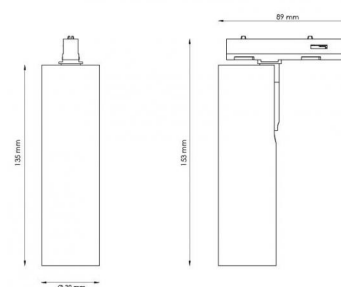

Artikelcode: **5046 320600**
 EAN: 7021983206008

Lichttechniek

Soort lichtbron: LED (Niet-verwisselbare)
 Wattage: 7W
 System wattage: 7.0W
 Luminous flux: 330lm
 Werkzaamheid: 48 lm/W
 Spanning: 220-240V
 Kleurtemperatuur: 2700K
 Kleurweergave (CRI): Ra 98
 MacAdams factor: SDCM: 2
 levensduur: L90/B10>50,000
 Lichtverdeling: Direct
 Optiek: Reflector medium
 Bundelhoek: 40°

Controle/dimmen

Type: Faseafsnijding

Bescherming

Isolatieklasse: Klasse II
 IP: IP20
 Ta nominel: Ta=25°C

Energie en goedkeuringen

Energieklasse: A
 Goedkeuringen: CE

Materiaal en afwerking

Behuizing: Aluminium
 Kleur: Wit (RAL 9003)
 Optiek: Polycarbonaat (PC)

Montage/Aansluiting

Mounting: Opbouw, Indoor

Afmetingen (mm)

Lengte (L): 135
 Breedte (W): 39
 Hoogte (H): 135
 Gewicht (bruto/netto): 0.25

7 0 2 1 9 8 3 2 0 6 0 0 8