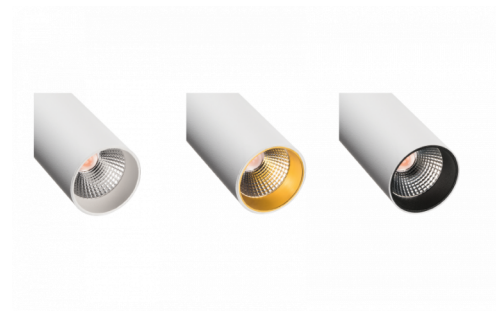

Artikelcode: **5046 320600**
 EAN: 7021983206008

Lichttechniek

Soort lichtbron: LED (Niet-verwisselbare)
 Wattage: 7W
 System wattage: 7.0W
 Luminous flux: 330lm
 Werkzaamheid: 48 lm/W
 Spanning: 220-240V
 Kleurtemperatuur: 2700K
 Kleurweergave (CRI): Ra 98
 MacAdams factor: SDCM: 2
 levensduur: L90/B10>50,000
 Lichtverdeling: Direct
 Optiek: Reflector medium
 Bundelhoek: 40°

Controle/dimmen

Type: Faseafsnijding

Bescherming

Isolatieklasse: Klasse II
 IP: IP20
 Ta nominel: Ta=25°C

Energie en goedkeuringen

Energieklasse: A
 Goedkeuringen: CE

Materiaal en afwerking

Behuizing: Aluminium
 Kleur: Wit (RAL 9003)
 Optiek: Polycarbonaat (PC)

Montage/Aansluiting

Mounting: Opbouw, Indoor

Afmetingen (mm)

Lengte (L): 135
 Breedte (W): 39
 Hoogte (H): 135
 Gewicht (bruto/netto): 0.25

7 0 2 1 9 8 3 2 0 6 0 0 8