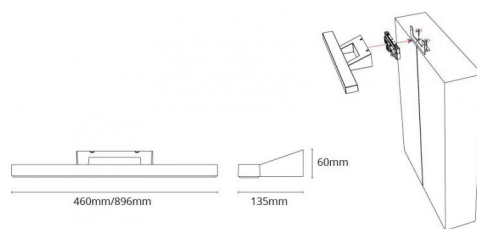

Controle/dimmen

Type: Faseafsnijding

Bescherming

Isolatieklasse: Klasse II
IP: IP44/IP20
Ta nominel: Ta=25°C

Energie en goedkeuringen

Goedkeuringen: CE

Materiaal en afwerking

Behuizing: Aluminium
Kleur: Geborsteld staal
Optiek: Polycarbonaat (PC)

Montage/Aansluiting

Mounting: Opbouw
Koppeling: Schroefloos klemmenblok

Afmetingen (mm)

Breedte (W): 460
Hoogte (H): 60
Diepte (D): 135

Verpakking

Verpakkingsafmetingen: 470 x 142 x 68

7 0 2 1 9 8 1 9 7 4 2 0 6