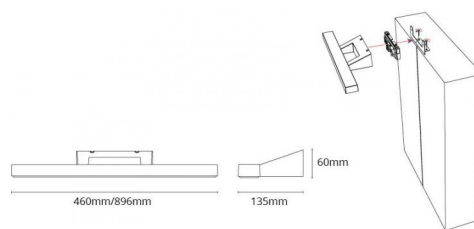

## Afmetingen (mm)

Breedte (W): 900  
Hoogte (H): 60  
Diepte (D): 135

7 0 2 1 9 8 1 1 4 4 3 1 9