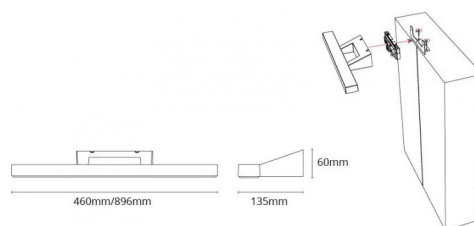

Montage/Aansluiting

Mounting: Opbouw
Koppeling: Schroefloos klemmenblok

Afmetingen (mm)

Breedte (W): 460
Hoogte (H): 60
Diepte (D): 135

Verpakking

Verpakkingsafmetingen: 470 x 142 x 68

7 0 2 1 9 8 1 1 4 4 2 0 3