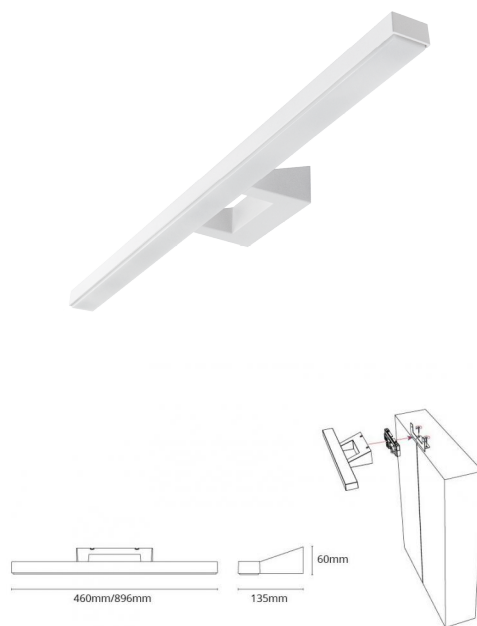

Controle/dimmen

Type: Faseafsnijding

Bescherming

Isolatieklasse: Klasse II
IP: IP44/IP20
Ta nominel: Ta=25°C

Energie en goedkeuringen

Goedkeuringen: CE

Materiaal en afwerking

Behuizing: Aluminium
Kleur: Matwit (RAL 9003)
Optiek: Polycarbonaat (PC)

Montage/Aansluiting

Mounting: Opbouw
Module: 900
Koppeling: Schroefloos klemmenblok

Afmetingen (mm)

Breedte (W): 900
Hoogte (H): 60
Diepte (D): 135
Gewicht (bruto/netto): 1.4 / 1.2

7 0 2 1 9 8 1 1 1 4 3 1 2