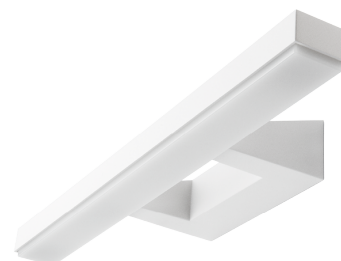

Montage/Aansluiting

Mounting: Opbouw
Koppeling: Schroefloos klemmenblok

Afmetingen (mm)

Breedte (W): 460
Hoogte (H): 60
Depth (D): 135
Gewicht (bruto/netto): 0,4 / 0,2

Verpakking

Verpakkingsafmetingen: 470 x 142 x 68