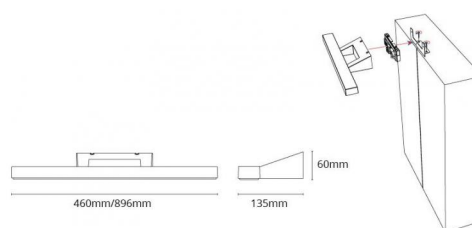

Montage/Aansluiting

Mounting: Opbouw
Koppeling: Schroefloos klemmenblok

Afmetingen (mm)

Breedte (W): 460
Hoogte (H): 60
Depth (D): 135
Gewicht (bruto/netto): 0,4 / 0,2

Verpakking

Verpakkingsafmetingen: 470 x 142 x 68