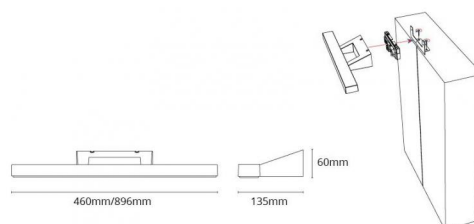

Artikelcode: **5046 100420**
EAN: 7021981004200

Lichttechniek

Spanning: 230V

Energie en goedkeuringen

Goedkeuringen: CE

Materiaal en afwerking

Behuizing: Staal
Kleur: Matwit (RAL 9003)

Montage/Aansluiting

Mounting: Opbouw

7 0 2 1 9 8 1 0 0 4 2 0 0