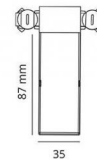

## Montage/Aansluiting

Mounting: Opbouw, Indoor

## Afmetingen (mm)

Lengte (L): 87  
Breedte (W): 35  
Hoogte (H): 22  
Gewicht (bruto/netto): 0.11

## Verpakking

Verpakkingsafmetingen: 20 x 13 x 5

7 0 2 1 9 8 0 0 3 0 5 7 6