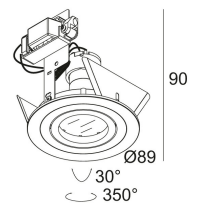

CIRCLE Hi S2

202 01 1010

[Weblink](#)

Opening formaat:  82 mm

Inbouwdiepte: 70 mm

Beschikbare kleuren: ALU GRIJS (202 01 1010 A)
ALUMINIUM (202 01 1010 ALU)
WIT (202 01 1010 W)

ADJUSTABLE 0° - 30° / 350°

MAINS DIMMING - TRAILING EDGE

GU10 // 100-240V / 50-60Hz

 1 x QPAR51 max.50W

Klasse: II

Gewicht: 0.1 KG

Protection level: IP20

Minimumafstand: 0,5m

Opmerkingen: WHITE finish : max. 35W

Voor gedetailleerde installatie-instructies, raadpleeg de handleiding [202_11_1010_HAND.pdf](#)