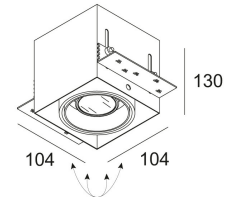

## MINIGRID IN TRIMLESS 1 50 Hi

202 71 66 01

[Weblink](#)

Opening formaat:	 108 x 108 mm
Inbouwdiepte:	140 mm
Dikte montageoppervlak:	max.40
Beschikbare kleuren:	ZWART (202 71 66 01 B) WIT (202 71 66 01 W)