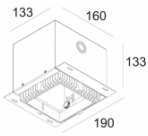

Related references

BETON DOOS VOOR ZICHTBETON

[Weblink / Specificatieblad](#)