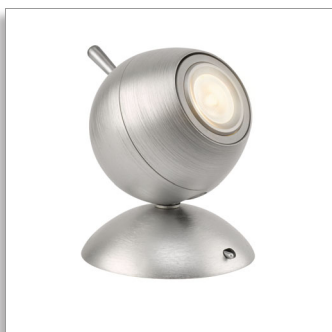

Lirio by Philips
Tafellamp

RETROPLANET

aluminium
LED

57035/48/LI

Creëer licht, controleer de schaduw

De Lirio Retroplanet-tafellamp staat met een voet in het verleden, heeft een kap uit het heden en een retrofit LED-lichtbron uit de toekomst. Het retro ontwerp, de kleur en uitstraling geven een knipoog naar de jaren '50.

Innovatieve verlichting

- HighPowerLED
- Warm wit licht
- Energiezuinig

Speciale kenmerken

- Compatibel met wanddimmer
- Aan-uitschakelaar op product

Lirio 
by
PHILIPS

Kenmerken

HighPowerLED

De LED-module van deze lamp is een unieke, door Philips ontwikkelde oplossing waarin drie LED's zijn gecombineerd in een behuizing van kunststof en aluminium. Deze techniek biedt een optimale lichtoutput en een 100% gelijkmatige lichtkleur.

Compatibel met wanddimmer

Deze lamp is te gebruiken in combinatie met een geïnstalleerde wanddimmer (niet meegeleverd).

Aan-uitschakelaar op product

De schakelaar is discreet geïntegreerd in het product. U kunt dus eenvoudig het licht in- en uitschakelen.

5703548LI

Specificaties

Ontwerp en afwerking

- Materiaal: aluminium
- Kleur: aluminium

Extra onderdeel/accessoire meegeleverd

- Aan-uitschakelaar op product
- Inclusief LED-lamp(en)
- Kantelbare kap (omhoog/omlaag)
- Hoogwaardige, duurzame materialen