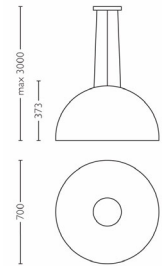

Lirio by Philips
Hanglamp

SKIVE
zwart

40380/30/LI