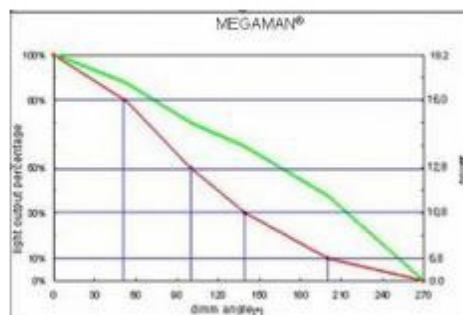

Dimcurve MEGAMAN DimmerAble lamp

De MEGAMAN® lamp heeft een zeer constant dimgedrag gelijk aan een traditionele gloeilamp.

Voor het juiste dimmen raadpleeg ook de gegevens bij de dimbare lampen hier in is per product vermeld de door **MEGAMAN gecertificeerde dimmers** en de juiste minimale en maximale hoeveelheid lampen welke per dimmer voor het optimale resultaat kunnen worden toegepast.

Voor grotere installaties adviseren wij het **dimmen door "Fase afsnijding"** techniek met speciale ontwikkelde LED dimmers, dit kan ongewenst geluid (brom) voor komen en zorgt voor een constanter dimbeeld.

MEGAMAN® Kwaliteits Garantie

Megaman biedt u een garantie die geen enkele andere LED- en Spaar lampen fabrikant u biedt. Een garantie op verwachte branduren die er voor zorgt dat de maximale besparing gerealiseerd kan worden.

Met de unieke MKG MEGAMAN garantie bent u er van gegarandeerd dat hij de gespecificeerde branduren van het te installeren product gaat realiseren en dan dus ook de bijbehorende besparing in euro gaat realiseren, zie specificatie berekening onderstaand: 513 euro levensduur besparing incl de aanschaf kosten van de LED lamp gedurende de 30.000 gegarandeerde branduren.

Met MKG een verzekerde besparing voor u waarvan de investering vaak al in het eerste jaar is terugverdiend.

Wanneer MKG?

MM03062 Specificatieberekening

Lees de [voorwaarden](#)

LED CLASSIC 330 graden

Door het toepassen van deze gepatenteerde Flat-TCH techniek voor de LED-lamp ter vervanging van de gloeilampen is een unieke productlijn ontstaan met specifieke eigenschappen **LED CLASSIC** met 330 graden rondom licht, een bijna perfecte benadering van het traditionele gloeilampmodel.

LED CLASSIC met **50 % meer licht rondom** en **50 % lichter** dat zijn de kernwoorden voor deze complete productlijn.