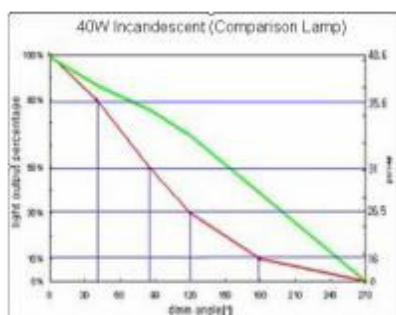

MEGAMAN®

LED Verlichting

Vraag naar de **groene ring!**

Linear Dimming

MEGAMAN® DimmerAble - Dimmen met dimmer

Creëer uw eigen verlichtingsatmosfeer met de MEGAMAN® Dimmerable® lampen.

10% 100%

MEGAMAN® Dimmerable

Deze lampen dimmen traploos van 10% tot 100% zonder vertragingen. De verwezenlijking van uw eigen verlichtingsatmosfeer is binnen bereik. De Megaman DimmerAble LED zijn geschikt voor de volgende dimmers:

Electronische (zgn "tronic") dimmers voor gloei en halogeen lampen die geschikt zijn voor "C" (**capacitieve**) belasting, geen "triac" dimmer. Gebruik uitsluitend dimmers met een minimaal voorinstelling. Gebruik niet meer lampen op één dimmer dan aangegeven als de maximum belasting.

Dimcurve Gloeilamp