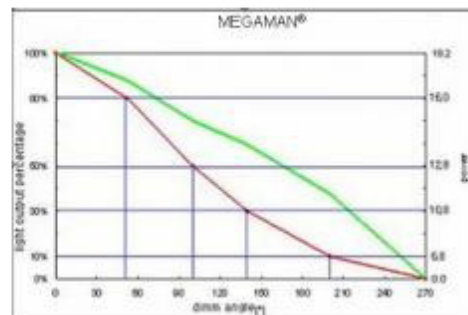

Dimcurve MEGAMAN DimmerAble lamp

De MEGAMAN® lamp heeft een zeer constant dimgedrag gelijk aan een traditionele gloeilamp.

Voor het juiste dimmen raadpleeg ook de gegevens bij de dimbare lampen hier in is per product vermeld de door **MEGAMAN gecertificeerde dimmers** en de juiste minimale en maximale hoeveelheid lampen welke per dimmer voor het optimale resultaat kunnen worden toegepast.

Voor grotere installaties adviseren wij het **dimmen door "Fase afsnijding"** techniek met speciale ontwikkelde LED dimmers, dit kan ongewenst geluid (brom) voor komen en zorgt voor een constanter dimbeeld.

MEGAMAN® Kwaliteits Garantie

Megaman biedt u een garantie die geen enkele andere LED verlichting fabrikant u biedt. Een garantie op verwachte branduren die er voor zorgt dat de maximale besparing gerealiseerd kan worden.

Met de unieke MKG MEGAMAN garantie bent u er van gegarandeerd dat hij de gespecificeerde branduren van het te installeren product gaat realiseren en dan dus ook de bijbehorende besparing in euro gaat realiseren, zie specificatie berekening onderstaand: 513 euro levensduur besparing incl de aanschaf kosten van de LED lamp gedurende de 30.000 gegarandeerde branduren.

Met MKG een verzekerde besparing voor u waarvan de investering vaak al in het eerste jaar is terugverdiend.

Wanneer MKG?

MM03062 Specificatieberekening

Lees de [voorwaarden](#)

Vederlicht

Eco-Design in Optima Forma

VEDERLICHT

Tot wel 43 % minder gewicht dan vergelijkbare LED lampen.

De toegepaste Hoogrendement LED velden en het ver door gevoerde Eco-Design maken minimaal materiaal gebruik mogelijk met optimale licht prestatie en zorgen voor deze zeer duurzame producten.

A+

Zeer duurzame producten door hoogwaardig ontwerp en toepassen van hoog rendement LED velden zeer zuinig met energie.

A+ 83 % minder energie verbruik tov van Gloei en Halogeen lampen en dit alles met een zeer lange levensduur, A+ is zelfs 14% zuiniger dan A label producten.