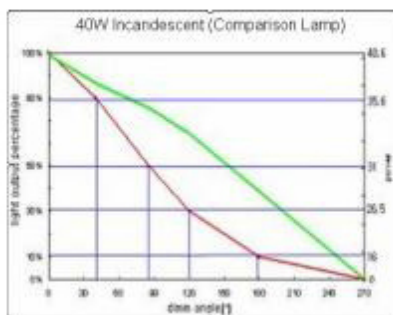

Direct
dimmer
dimbaar

10% 100%

MEGAMAN® DimmerAble - Dimmen met dimmer

Creëer uw eigen verlichtingsatmosfeer met de MEGAMAN® Dimmerable® lampen.

MEGAMAN® Dimmerable

Deze lampen dimmen traploos van 10% tot 100% zonder vertragingen. De verwezenlijking van uw eigen verlichtingsatmosfeer is binnen bereik. De Megaman DimmerAble LED zijn geschikt voor de volgende dimmers:

Electronische (zgn "tronic") dimmers voor gloei en halogeen lampen die geschikt zijn voor "C" (capacitieve) belasting, geen "triac" dimmer. Gebruik uitsluitend dimmers met een minimaal voorinstelling. Gebruik niet meer lampen op één dimmer dan aangegeven als de maximum belasting.

Dimcurve Gloeilamp