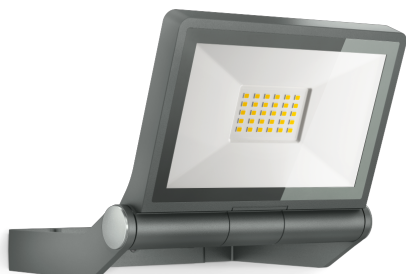

LED-Buitenspot

XLED ONE

antraciet

EAN 4007841 065201

STEINEL®
Intelligent technology

LED

long life LED
50.000 h

3000K warm-white

IP44

180° vertical

ideal 2 m

Indoor/Outdoor

energy saving

3 JAHRE
HERSTELLER
GARANTIE
steinel.de/garantie

CE

Funcatiebeschrijving

Verrassend zuinig. Extra lange levensduur. De wand- en plafondlamp XLED ONE overtuigt door moderne led-techniek en verlichting met warmwitte 3000 K en 2550 lm in combinatie met een verbruik van slechts 23 W. Het aluminium-paneel is 180° verticaal draaibaar. Met hoogwaardige en sterke reflector evenals leds met een lange levensduur (30 jaar).

Technische gegevens

Afmetingen (L x B x H)	195 x 229 x 173 mm
Stroomtoevoer	220 – 240 V / 50 – 60 Hz
Vermogen	23 W
Lichtstroom	2550 lm
Kleurtemperatuur	3000 K
Kleurafwijking led	SDCM3
Index kleurweergave CRI	80-89
Met lampjes	Ja, STEINEL led-systeem
Lampjes	Led niet vervangbaar
Levensduur led (max. °C)	50000 uur
Lichtstroomafname volgens LM80	L70B10
Led-koelsysteem	Passive Thermo Control

Met bewegingsmelder	Nee
Schemerschakelaar	Nee
basislichtfunctie	Nee
Bescherming	IP44
Beschermingsklasse	I
Omgevingstemperatuur	-20 – 40 °C
Materiaal van de behuizing	Aluminium
Materiaal van de afdekking	Transparant glas
Fabrieksgarantie	3 jaar
VPE1, netto gewicht	1,11 kg
Variant	antraciet
VPE1, EAN	4007841065201