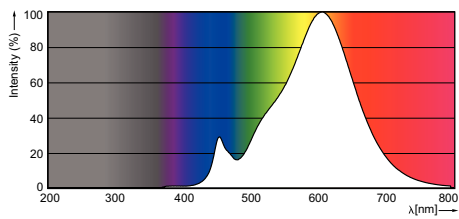

Fotometrische gegevens

© 2016 Philips Lighting Holding B.V.
Alle rechten voorbehouden.

Specificaties kunnen zonder voorafgaande kennisgeving worden gewijzigd. Handelsmerken zijn het eigendom van Koninklijke Philips N.V. (Royal Philips) en hun respectieve eigenaren.

www.philips.com/lighting

2016, oktober 20
Wijziging van gegevens voorbehouden