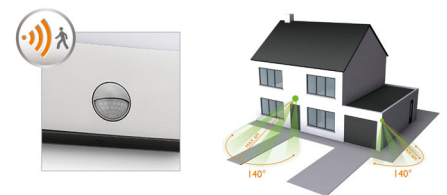

Bewegingssensor

De meegeleverde bewegingssensor verwelkomt u bij thuishkomst en laat weten of er bezoek aankomt.