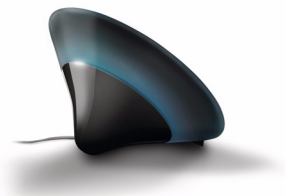

Philips LivingColors
Aura Black

LivingColors

70998/30/PH

Kleur uw wereld met licht

LivingColors Aura heeft een stijlvol en puur design. Geniet overal in uw kamer van het licht. Selecteer met de afstandsbediening één van de 16 miljoen kleuren en genieten maar!

Verander de sfeer met gekleurd licht

- instelbare kleurintensiteit
- automatische kleurenloop
- kies uit 16 miljoen kleuren
- dimbaar

Precies het juiste lichteffect

- lichtsterkte van 120 lumen

Met de afstandsbediening kiest u gemakkelijk elke gewenste kleur

- mooi diffuus lichteffect

PHILIPS

sense and simplicity

Kenmerken

kies uit 16 miljoen kleuren

Kies uw eigen favoriete kleur uit 16 miljoen verschillende mogelijkheden.

automatische kleurenloop

Draai de kleurenring 360°, druk vervolgens op 'I', leun achterover en laat de kleuren automatisch veranderen.