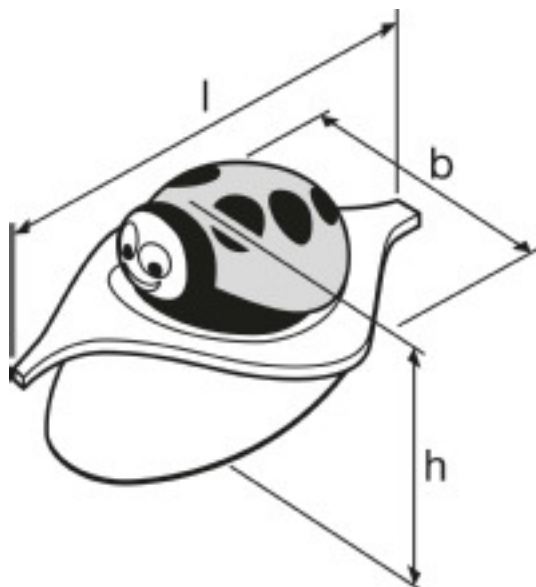

Product line drawing with letters